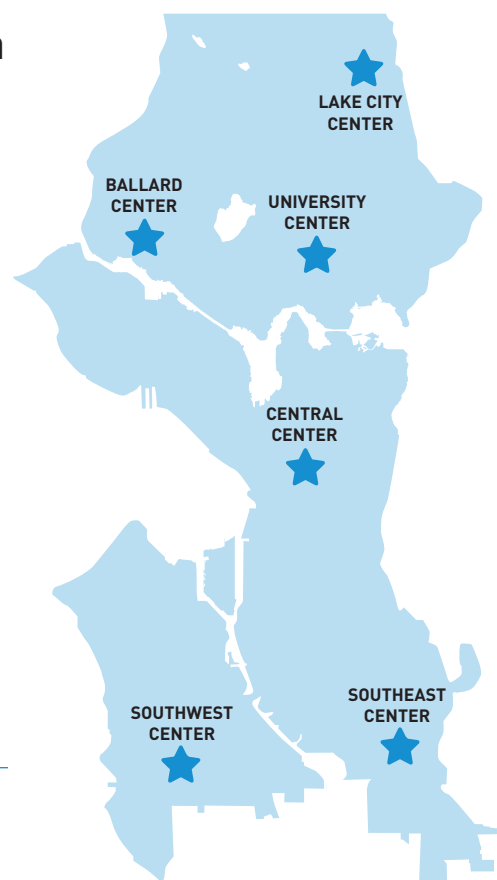

# HELMET PARA SA MGA MATANDA

**Mag-access ng libreng helmet sa isa sa mga Customer Service Center ng Seattle!\***

\*Maliban ang Downtown Service Center.

Maghanap ng mga lokasyon at oras ng Customer Service Center sa pamamagitan ng pag-scan sa QR code na ito:

- Ang mga helmet ay limitado sa 1 bawat nasa tamang gulang. Ang mga laki ay maaaring limitado.
- Ang mga helmet ay nagmula sa Bird and Lime.
- Palaging magsuot ng helmet tuwing sumasakay sa mga scooter at mga bisikleta sa Seattle.